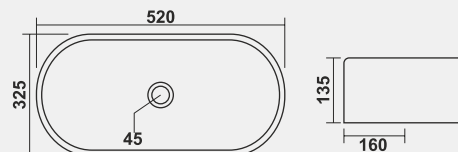

OMAX

Size : 40 x 330 x 145 mm

Cat. No. 10003

Starwhite / Pastel

KAMP

Size : 417 x 417 x 135 mm

Cat. No. 10004

Starwhite / Pastel

LIVEX

Size : 490 x 385 x 165 mm
 Cat. No. 100051
 Starwhite / Pastel

FLUID

Size : 600 x 350 x 120 mm
 Cat. No. 10006
 Starwhite / Pastel

PLAZMA

Size : 520 x 325 x 135 mm

Cat. No. 10007

Starwhite / Pastel

GLORY

Size : 505 x 405 x 135 mm

Cat. No. 10008

Starwhite / Pastel

FLAIR

Size : 470 x 390 x 120 mm

Cat. No. 10009

Starwhite / Pastel