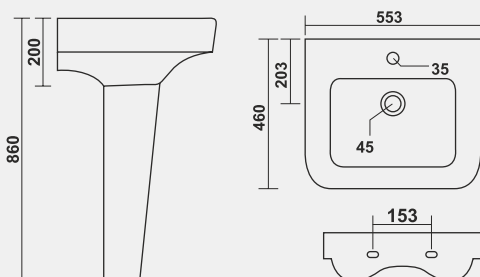

MONARO

Size : 575 x 440 x 815 mm

Cat. No. 11025

Starwhite / Pastel

ESTELLE

Size : 553 x 460 x 860 mm

Cat. No. 11026

Starwhite / Pastel