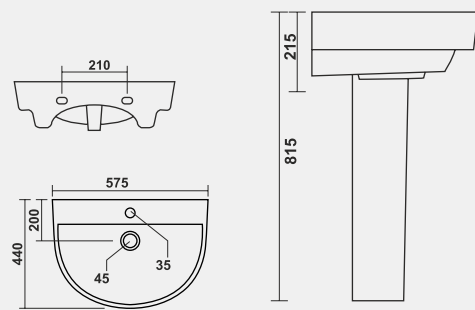

UNIQUE

Size : 610 x 450 x 850 mm

Cat. No. 11023

Starwhite / Pastel

KUBIX

Size : 580 x 490 x 860 mm

Cat. No. 11024

Starwhite / Pastel

MONARO

Size : 575 x 440 x 815 mm

Cat. No. 11025

Starwhite / Pastel

ESTELLE

Size : 553 x 460 x 860 mm

Cat. No. 11026

Starwhite / Pastel