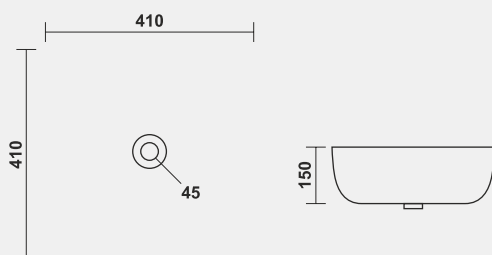

SUPREME

Size : 580 x 360 x 115 mm

Cat. No. 10011

Starwhite / Pastel

TRENDY-1

Size : 410 x 410 x 150 mm

Cat. No. 10012

Starwhite / Pastel