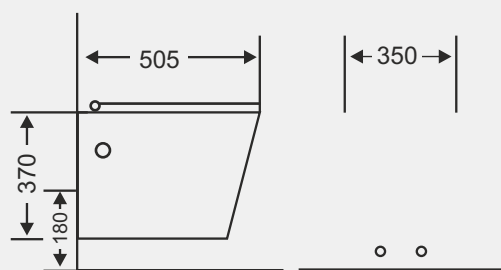

Cat. No. : 11,077/-

Starwhite / Pastel

JACKS

Size : 500x360x330 mm
 P-trap : 180 mm roughing-in
 Cat. No. : 11069
 Starwhite / Pastel

GAZIBO

Size : 505 x 350 x 370 mm
 Cat. No. : 11070
 Roughing : P-trap : 180 mm
 Starwhite / Pastel