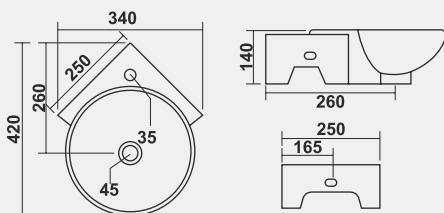

Cat. No. 11013

Starwhite / Pastel

SLEEK

Size : 415 x 220 x 115 mm

Cat. No. 11,016

Starwhite / Pastel

FLORA

Size : 365 x 295 x 175 mm

Cat. No. 11015

Starwhite / Pastel

Corner Basin

never ending sophistication...

CORNER

Size : 350 x 350 x 160
Cat. No. 11012
Starwhite / Pastel

ROMEX

Size : 420 x 340 x 140 mm
Cat. No. 11014
Starwhite / Pastel

CORNER PRIMO

Size : 575 x 450 x 120 mm

Cat. No. 11017

Starwhite / Pastel

CORNER SQR

Size : 390 x 390 x 200 mm

Cat. No. 11018

Starwhite / Pastel