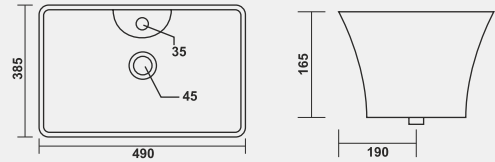

engineered with perfection...

OMEGA THIN EDGE

Size : 410x300x150 mm
Cat. No. : 10001
Starwhite / Pastel

OMEGA

Size : 420 x 380 x 160 mm
Cat. No. 10001
Starwhite / Pastel

GLOURIS

Size : 400 x 400 x 155 mm
Cat. No. 10002
Starwhite / Pastel

OMAX

Size : 40 x 330 x 145 mm

Cat. No. 10003

Starwhite / Pastel

KAMP

Size : 417 x 417 x 135 mm

Cat. No. 10004

Starwhite / Pastel

LIVEX

Size : 490 x 385 x 165 mm
 Cat. No. 100051
 Starwhite / Pastel

FLUID

Size : 600 x 350 x 120 mm
 Cat. No. 10006
 Starwhite / Pastel

PLAZMA

Size : 520 x 325 x 135 mm

Cat. No. 10007

Starwhite / Pastel