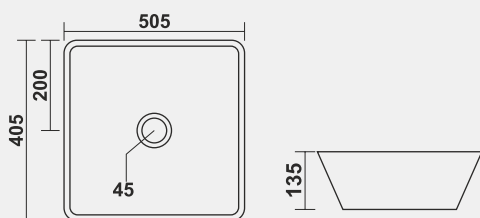

OMAX

Size : 40 x 330 x 145 mm

Cat. No. 10003

Starwhite / Pastel

KAMP

Size : 417 x 417 x 135 mm

Cat. No. 10004

Starwhite / Pastel

LIVEX

Size : 490 x 385 x 165 mm
 Cat. No. 100051
 Starwhite / Pastel

FLUID

Size : 600 x 350 x 120 mm
 Cat. No. 10006
 Starwhite / Pastel

PLAZMA

Size : 520 x 325 x 135 mm

Cat. No. 10007

Starwhite / Pastel

GLORY

Size : 505 x 405 x 135 mm

Cat. No. 10008

Starwhite / Pastel

FLAIR

Size : 470 x 390 x 120 mm

Cat. No. 10009

Starwhite / Pastel