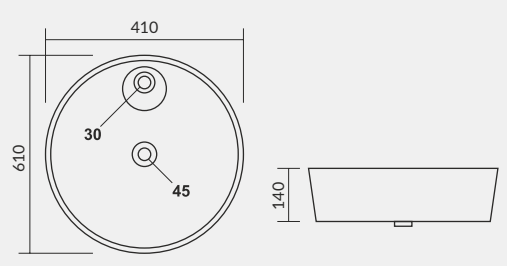

THIN PEARL
Size : 610 x 410 x 140 mm
Cat. No. 10024
Starwhite / Pastel