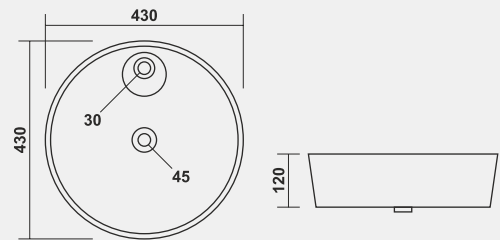

TRENDY-1

Size : 410 x 410 x 150 mm

Cat. No. 10012

Starwhite / Pastel

TRENDY-2

Size : 430 x 430 x 120 mm

Cat. No. 10013

Starwhite / Pastel

QUBE

Size : 625 x 402 x 110 mm

Cat. No. 10014

Starwhite / Pastel

TRENDY - SQUARE
Cat. No. 10015
Starwhite / Pastel

STENZA
Size : 405 x 405 x 115 mm
Cat. No. 10016
Starwhite / Pastel

MIRAZ

Size : 490x380x135 mm