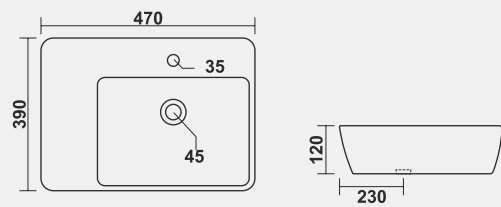

GLORY

Size : 505 x 405 x 135 mm

Cat. No. 10008

Starwhite / Pastel

FLAIR

Size : 470 x 390 x 120 mm

Cat. No. 10009

Starwhite / Pastel

CALICO

Size : 405 x 405 x 150 mm

Cat. No. 10010

Starwhite / Pastel

SUPREME

Size : 580 x 360 x 115 mm

Cat. No. 10011

Starwhite / Pastel