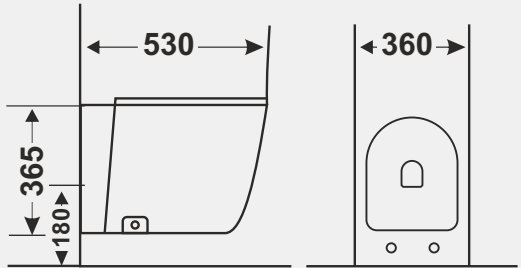

FEMINA

Size : 500 x 365 x 340 mm
Cat. No. : 11072
Roughing : P-trap 180 mm
Starwhite / Pastel