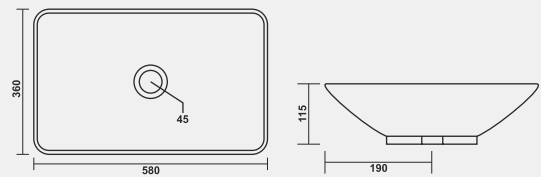

GLORY

Size : 505 x 405 x 135 mm

Cat. No. 10008

Starwhite / Pastel

FLAIR

Size : 470 x 390 x 120 mm

Cat. No. 10009

Starwhite / Pastel

CALICO

Size : 405 x 405 x 150 mm

Cat. No. 10010

Starwhite / Pastel

SUPREME

Size : 580 x 360 x 115 mm

Cat. No. 10011

Starwhite / Pastel