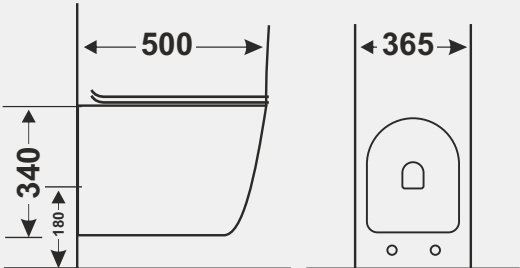

TORNADO

Size : 610x360x390 mm
P-trap : 180 mm roughing-in
Cat. No. : 11071
Starwhite / Pastel

FEMINA

Size : 500 x 365 x 340 mm
Cat. No. : 11072
Roughing : P-trap 180 mm
Starwhite / Pastel