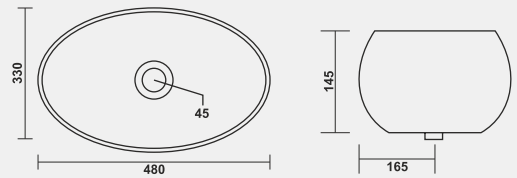

Cat. No. : 11075

Starwhite / Pastel

NILE

Size : 550 x 360 x 365 mm

Cat. No. : 11076

P-trap : 180 mm

Starwhite / Pastel

Table Top Basin

engineered with perfection...

OMEGA THIN EDGE

Size : 410x300x150 mm
Cat. No. : 10001
Starwhite / Pastel

OMEGA

Size : 420 x 380 x 160 mm
Cat. No. 10001
Starwhite / Pastel

GLOURIS

Size : 400 x 400 x 155 mm
Cat. No. 10002
Starwhite / Pastel

OMAX

Size : 40 x 330 x 145 mm

Cat. No. 10003

Starwhite / Pastel

KAMP

Size : 417 x 417 x 135 mm

Cat. No. 10004

Starwhite / Pastel

LIVEX

Size : 490 x 385 x 165 mm
 Cat. No. 100051
 Starwhite / Pastel

FLUID

Size : 600 x 350 x 120 mm
 Cat. No. 10006
 Starwhite / Pastel

PLAZMA

Size : 520 x 325 x 135 mm

Cat. No. 10007

Starwhite / Pastel