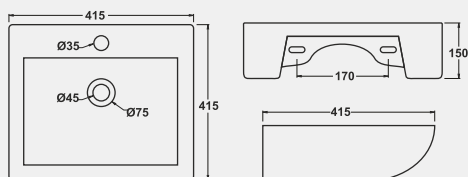

SUPER

Size : 450 x 450 x 125 mm

Cat. No. 11013

Starwhite / Pastel