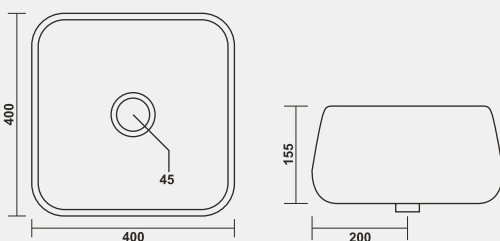

Cat. No. : 11075

Starwhite / Pastel

NILE

Size : 550 x 360 x 365 mm

Cat. No. : 11076

P-trap : 180 mm

Starwhite / Pastel

Table Top Basin

engineered with perfection...

OMEGA THIN EDGE

Size : 410x300x150 mm
Cat. No. : 10001
Starwhite / Pastel

OMEGA

Size : 420 x 380 x 160 mm
Cat. No. 10001
Starwhite / Pastel

GLOURIS

Size : 400 x 400 x 155 mm
Cat. No. 10002
Starwhite / Pastel

OMAX

Size : 40 x 330 x 145 mm

Cat. No. 10003

Starwhite / Pastel

KAMP

Size : 417 x 417 x 135 mm

Cat. No. 10004

Starwhite / Pastel