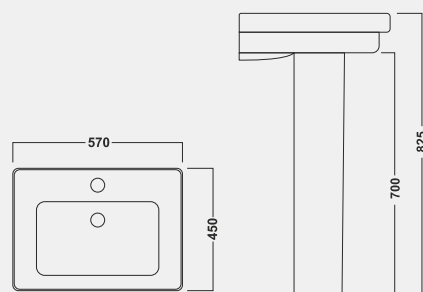

GALAXY

Size : 445 x 525 x 855 mm

Cat. No. 11028

Starwhite / Pastel