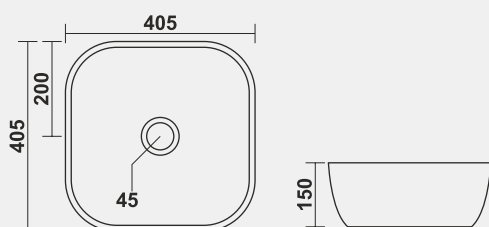

LIVEX

Size : 490 x 385 x 165 mm
 Cat. No. 100051
 Starwhite / Pastel

FLUID

Size : 600 x 350 x 120 mm
 Cat. No. 10006
 Starwhite / Pastel

PLAZMA

Size : 520 x 325 x 135 mm

Cat. No. 10007

Starwhite / Pastel

GLORY

Size : 505 x 405 x 135 mm

Cat. No. 10008

Starwhite / Pastel

FLAIR

Size : 470 x 390 x 120 mm

Cat. No. 10009

Starwhite / Pastel

CALICO

Size : 405 x 405 x 150 mm

Cat. No. 10010

Starwhite / Pastel

SUPREME

Size : 580 x 360 x 115 mm

Cat. No. 10011

Starwhite / Pastel