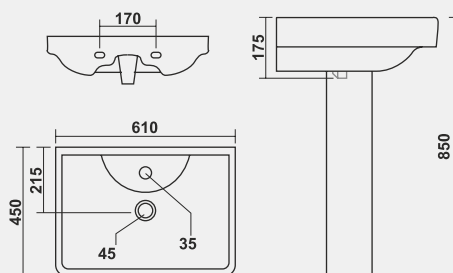

KUBIX

Size : 580 x 490 x 860 mm

Cat. No. 11024

Starwhite / Pastel