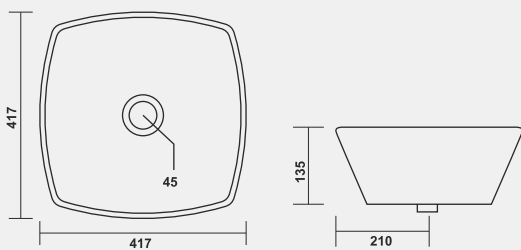

engineered with perfection...

OMEGA THIN EDGE

Size : 410x300x150 mm
Cat. No. : 10001
Starwhite / Pastel

OMEGA

Size : 420 x 380 x 160 mm
Cat. No. 10001
Starwhite / Pastel

GLOURIS

Size : 400 x 400 x 155 mm
Cat. No. 10002
Starwhite / Pastel

OMAX

Size : 40 x 330 x 145 mm

Cat. No. 10003

Starwhite / Pastel

KAMP

Size : 417 x 417 x 135 mm

Cat. No. 10004

Starwhite / Pastel

LIVEX

Size : 490 x 385 x 165 mm
 Cat. No. 100051
 Starwhite / Pastel

FLUID

Size : 600 x 350 x 120 mm
 Cat. No. 10006
 Starwhite / Pastel

PLAZMA

Size : 520 x 325 x 135 mm

Cat. No. 10007

Starwhite / Pastel