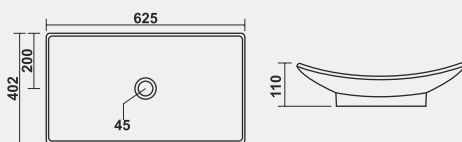

TRENDY-1

Size : 410 x 410 x 150 mm

Cat. No. 10012

Starwhite / Pastel

TRENDY-2

Size : 430 x 430 x 120 mm

Cat. No. 10013

Starwhite / Pastel

QUBE

Size : 625 x 402 x 110 mm

Cat. No. 10014

Starwhite / Pastel

TRENDY - SQUARE
Cat. No. 10015
Starwhite / Pastel

STENZA
Size : 405 x 405 x 115 mm
Cat. No. 10016
Starwhite / Pastel

MIRAZ

Size : 490x380x135 mm