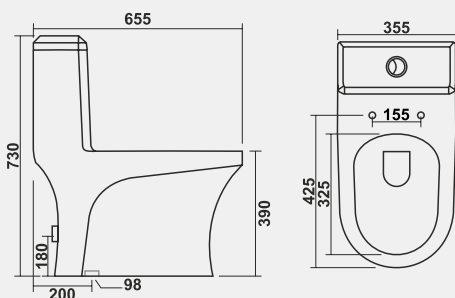

SMART

Size : 655 x 355 x 730 mm
 Cat. No. 11086
 Roughing : S-trap 220mm
Starwhite / Pastel

**Built in Jet
Starwhite / Pastel**

VERVE-N

Size : 668 x 330 x 730 mm

Cat. No. 11087

Roughing : S-trap 220mm, 100mm

OLYMPUS

Size : 685 x 375 x 775 mm
 Cat. No. 11090
 Roughing : S-trap 220mm
 Starwhite / Pastel

IREO

Size : 675 x 340 x 730 mm
 Cat. No. 11091
 Roughing : S-trap 220mm
 Starwhite / Pastel

Built in Jet
 Starwhite / Pastel