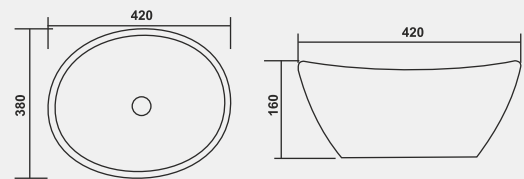

Cat. No. : 11075

Starwhite / Pastel

NILE

Size : 550 x 360 x 365 mm

Cat. No. : 11076

P-trap : 180 mm

Starwhite / Pastel

Table Top Basin

engineered with perfection...

OMEGA THIN EDGE

Size : 410x300x150 mm
Cat. No. : 10001
Starwhite / Pastel

OMEGA

Size : 420 x 380 x 160 mm
Cat. No. 10001
Starwhite / Pastel

GLOURIS

Size : 400 x 400 x 155 mm
Cat. No. 10002
Starwhite / Pastel

OMAX

Size : 40 x 330 x 145 mm

Cat. No. 10003

Starwhite / Pastel

KAMP

Size : 417 x 417 x 135 mm

Cat. No. 10004

Starwhite / Pastel