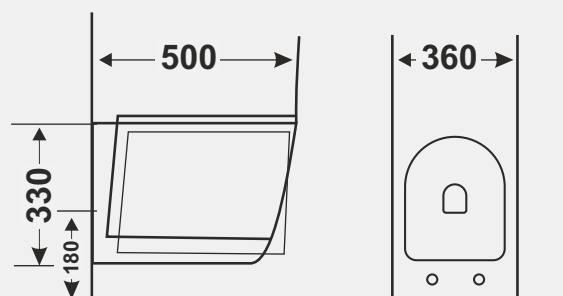

Cat. No. : 11,077/-

Starwhite / Pastel

JACKS

Size : 500x360x330 mm
 P-trap : 180 mm roughing-in
 Cat. No. : 11069
 Starwhite / Pastel

GAZIBO

Size : 505 x 350 x 370 mm
 Cat. No. : 11070
 Roughing : P-trap : 180 mm
 Starwhite / Pastel