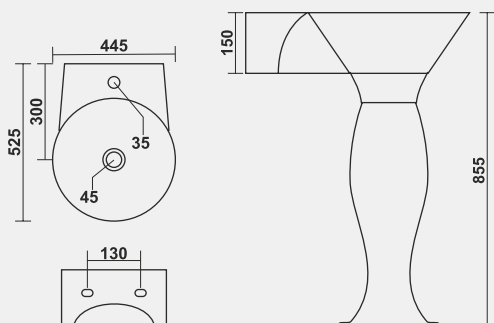

OLYMPUS

Size : 685 x 375 x 775 mm
 Cat. No. 11090
 Roughing : S-trap 220mm
 Starwhite / Pastel

IREO

Size : 675 x 340 x 730 mm
 Cat. No. 11091
 Roughing : S-trap 220mm
 Starwhite / Pastel

Built in Jet
 Starwhite / Pastel

MONARO

Size : 575 x 440 x 815 mm

Cat. No. 11025

Starwhite / Pastel

ESTELLE

Size : 553 x 460 x 860 mm

Cat. No. 11026

Starwhite / Pastel

AXXIS

Size : 570 x 450 x 825 mm

Cat. No. 11027

Starwhite / Pastel

GALAXY

Size : 445 x 525 x 855 mm

Cat. No. 11028

Starwhite / Pastel

ENTICE

Size : 580x490x860 mm

Cat. No. : 11029

Starwhite / Pastel

NEPTUNE

Size : 580 x 490 x 860 mm

Cat. No. : 11030

Starwhite / Pastel