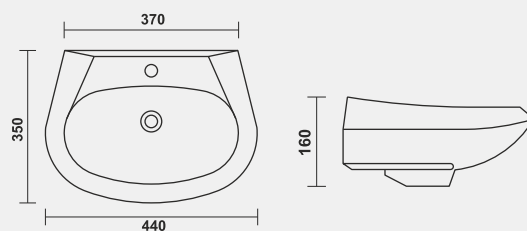

CRUST

Size : 570 x 410 x 450 mm

Cat. No. 12012

Starwhite / Pastel

GLORIA

Size : 570 x 475 x 475 mm

Cat. No. : 12013

Starwhite / Pastel

Small Basin

rejoices your mood...

DUKE

Size : 440 x 350 x 160 mm

Cat. No. 11011

Starwhite / Pastel

SUPER

Size : 450 x 450 x 125 mm

Cat. No. 11013

Starwhite / Pastel

SLEEK

Size : 415 x 220 x 115 mm

Cat. No. 11,016

Starwhite / Pastel

FLORA

Size : 365 x 295 x 175 mm