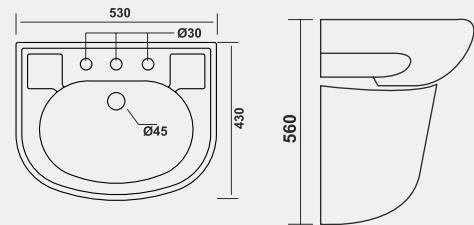

MONET

Size : 530 x 430 x 560 mm

Cat. No. 12010

Starwhite / Pastel

MONARO

Size : 450 x 350 x 475 mm

Cat. No. : 12011

Starwhite / Pastel