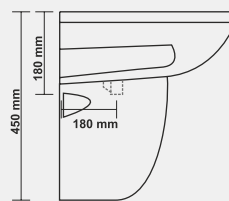

MONET

Size : 530 x 430 x 560 mm

Cat. No. 12010

Starwhite / Pastel

MONARO

Size : 450 x 350 x 475 mm

Cat. No. : 12011

Starwhite / Pastel

CRUST

Size : 570 x 410 x 450 mm

Cat. No. 12012

Starwhite / Pastel

GLORIA

Size : 570 x 475 x 475 mm

Cat. No. : 12013

Starwhite / Pastel