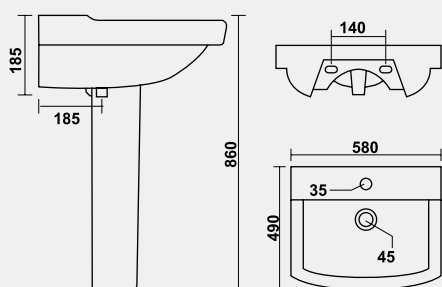

UNIQUE

Size : 610 x 450 x 850 mm

Cat. No. 11023

Starwhite / Pastel

KUBIX

Size : 580 x 490 x 860 mm

Cat. No. 11024

Starwhite / Pastel

MONARO

Size : 575 x 440 x 815 mm

Cat. No. 11025

Starwhite / Pastel

ESTELLE

Size : 553 x 460 x 860 mm

Cat. No. 11026

Starwhite / Pastel