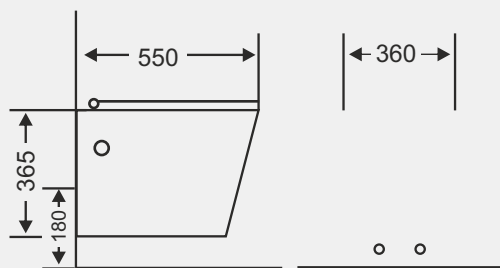

Cat. No. : 11075

Starwhite / Pastel

NILE

Size : 550 x 360 x 365 mm

Cat. No. : 11076

P-trap : 180 mm

Starwhite / Pastel

Table Top Basin