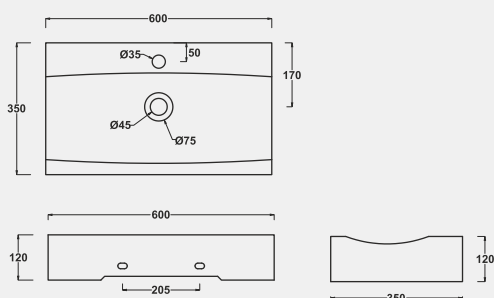

LIVEX

Size : 490 x 385 x 165 mm
Cat. No. 100051
Starwhite / Pastel

FLUID

Size : 600 x 350 x 120 mm
Cat. No. 10006
Starwhite / Pastel