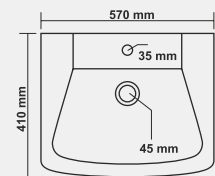

MONET

Size : 530 x 430 x 560 mm

Cat. No. 12010

Starwhite / Pastel

MONARO

Size : 450 x 350 x 475 mm

Cat. No. : 12011

Starwhite / Pastel

CRUST

Size : 570 x 410 x 450 mm

Cat. No. 12012

Starwhite / Pastel

GLORIA

Size : 570 x 475 x 475 mm

Cat. No. : 12013

Starwhite / Pastel